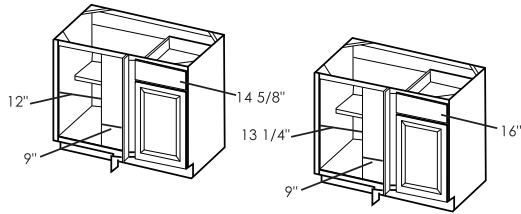

Base Microwave Cabinet

- BMC30** 30"W 34 1/2"T 24"D

Item Code	MW	MG	MC	MR	VI	VT	MB	NO	AD
BMC30	√	√	√	√	√	√	-	√	√

Blind Corner Base Cabinets

Box size	Min	Max
36	39	42
39	42	48

BBC42/45 36"W 34 1/2"T 24"D  
 BBC42/48 42"W 34 1/2"T 24"D