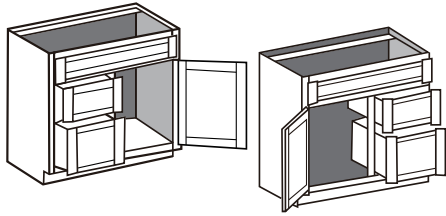

Drawer Vanity Combination Cabinet

VSDL3021 30"W 34 1/2"T 21"D
VSDR3021 30"W 34 1/2"T 21"D

Item Code	MW	MG	MC	MR	VI	VT	MB	NO	AD
VSDL3021	√	√	√	√	√	√	-	√	√
VSDR3021	√	√	√	√	√	√	-	√	√