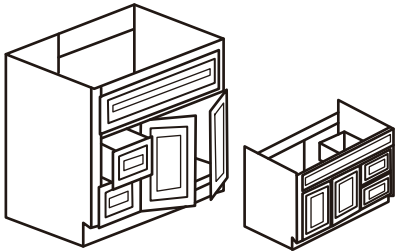

VSDL3021 30"W 34 1/2"T 21"D  
 VSDR3021 30"W 34 1/2"T 21"D

Item Code	MW	MG	MC	MR	VI	VT	MB	NO	AD
VSDL3021	√	√	√	√	√	√	-	√	√
VSDR3021	√	√	√	√	√	√	-	√	√

Drawer Vanity Combination Cabinet

VSDL3621 36"W 34 1/2"T 21"D  
 VSDR3621 36"W 34 1/2"T 21"D  
 VSDL4221 42"W 34 1/2"T 21"D  
 VSDR4221 42"W 34 1/2"T 21"D